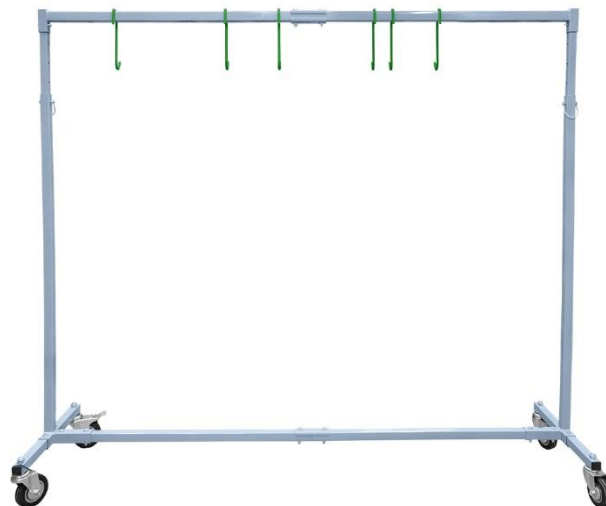

ref. 53134

SOPORTE PARA PINTURA AJUSTABLE

Función

El soporte es adecuado para colgar piezas sueltas del vehículo como parachoques, alerones, espejos, llantas, etc., mientras realiza tareas de lacado, pintura o secado.

Ventajas

- ✓ 6 ganchos incluidos
- ✓ Marco ajustable
- ✓ Fácil de utilizar
- ✓ Gran capacidad
- ✓ Fácil de transportar

Especificaciones técnicas

Marco ajustable	127cm a 203cm.
Medidas	1.770mm x 500mm
Capacidad	150kg